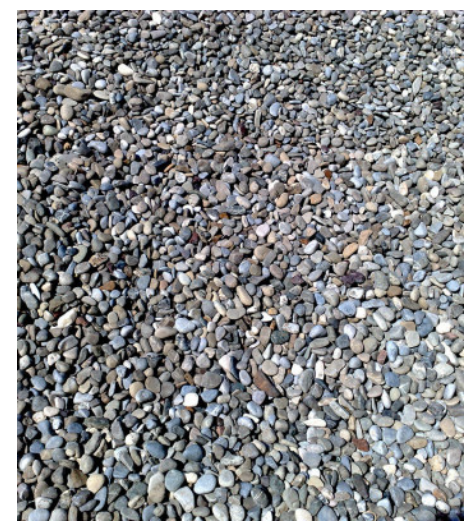

AIOLA STANDARD

vegetazione bassa
Sedum: pianta perenne crassulacea

vegetazione a cespuglio

Cistus

Lavanda

Artemisia

corbezzolo

santolina